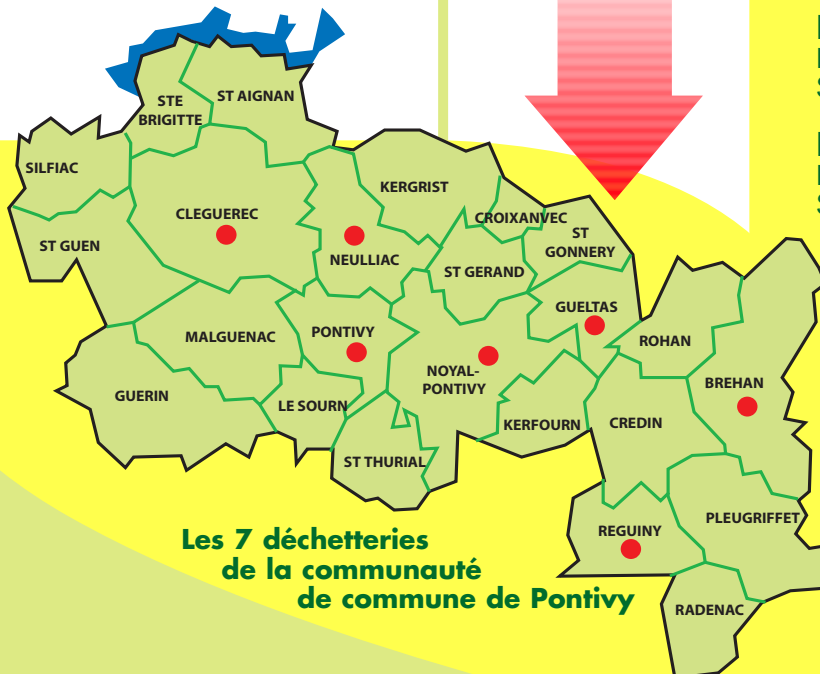

Un doute, une question ?

Contactez nous sur notre N°Vert :

0800 21 21 06

Horaires déchetteries

Pontivy :

Lundi, mercredi, vendredi 9h30 à 12h - 14h à 19h
Samedi (sauf artisans-commerçants)
9h30 à 13h - 14h à 19h
Du 1er mai au 30 septembre inclus ouverture jusqu'à 20H30
Téléphone : **02 97 25 17 69**

Cléguérec :

Lundi et mercredi
10h à 12h - 14h à 18h
Samedi (sauf artisans-commerçants)
10h à 13h - 14h à 18h
Téléphone : **02 97 38 09 71**

Gueltas :

Lundi et jeudi
10h à 12h - 14h à 18h
Samedi (sauf artisans-commerçants)
10h à 13h - 14h à 18h
Téléphone : **02 97 51 51 64**

Reguiny :

Lundi et mercredi 15h à 18h
Samedi (sauf artisans-commerçants)
9h30 à 12h30

Noyal Pontivy :

lundi 10h à 11h30 - 14h à 17h30
Mercredi, jeudi et vendredi 14h à 17h30
Samedi (sauf artisans-commerçants)
10h à 11h30 - 14h à 17h30
Du 1er avril au 31 octobre inclus fermeture repoussée à 19h en semaine et 18h le samedi

Bréhan :

Lundi et mercredi 9h30 à 12h30
Samedi (sauf artisans-commerçants) 15h à 18h

Neuillac :

Lundi et mercredi 14h à 18h
Samedi (sauf artisans-commerçants)
9h à 12h - 14h à 18h

Tarifs pour les professionnels :

- 6 € / m³ pour les déchets verts
- 10 € / m³ pour les autres déchets (gravats, tout-venants)

Quantités :

L'accès est réservé aux véhicules de P.T.C inférieur à 3,5 tonnes.

Apports limités journalièrement à :

- 2 m³ pour les gravats
- 5 m³ pour les déchets verts